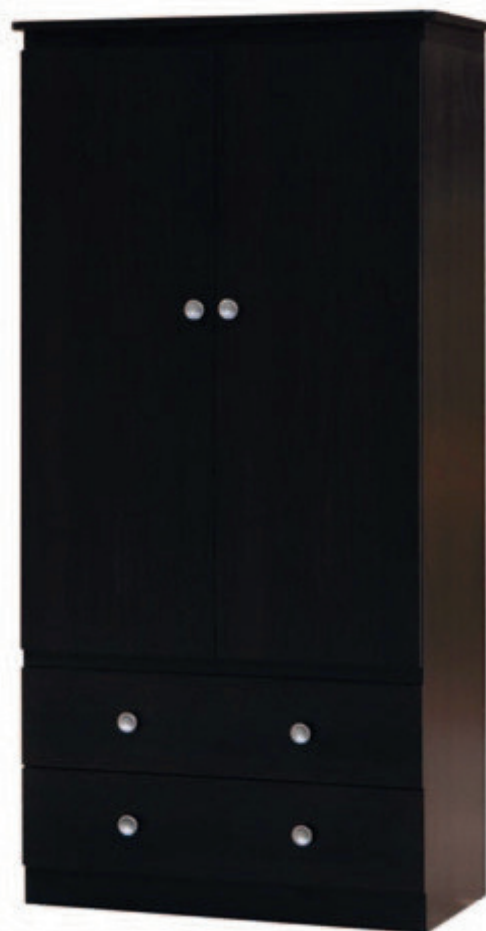

## NM-2

H	W	D
48	25	15

Colour White

NM-1

NM-2